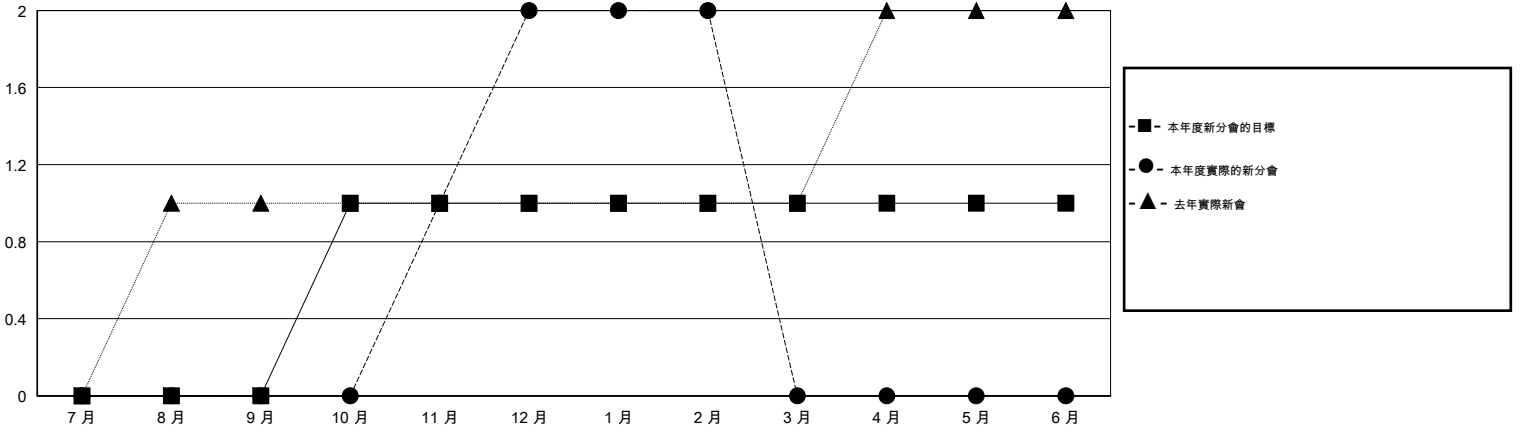

MONTHLY MEMBERSHIP PROGRESS REPORT

District 300B2

Results as of: 2/29/2016

GMT: PEI-JEN CHEN

地點 REP OF CHINA

GMT憲章區 5

分會				
成果 2015-2016				
季	新分會目標	新會	會員流失的分會	淨增/減
7月/8月/9月	0	0	1	-1
10月/11月/12月	1	2	0	2
1月/2月/3月	0	0	0	0
4月/5月/6月	0	0	0	0

位會員@每位須繳				
成果 2015-2016				
季	新會員目標	增加的授證/新會員	退會人數	淨增/減
7月/8月/9月	30	139	37	102
10月/11月/12月	80	108	84	24
1月/2月/3月	40	52	97	-45
4月/5月/6月	-20	0	0	0

目標與實際新會累積