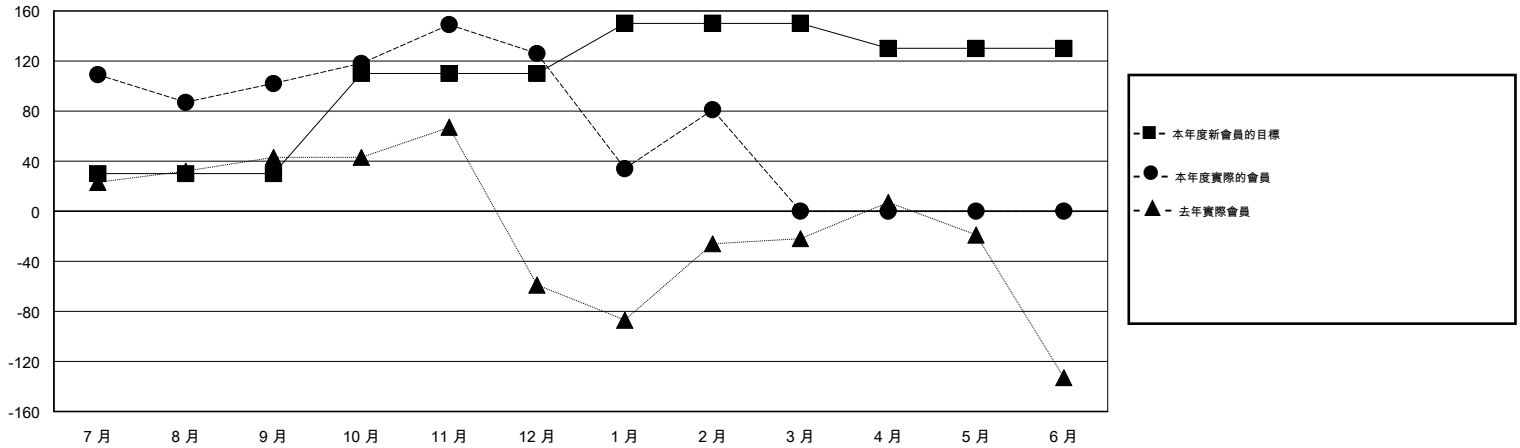

目標和實際會員累積

已取消的分會: 1

47 CLUBS OF 56 增添1位或以上的新會員

性別分佈

男 1,757 (75.21%)
女 579 (24.79%)

放棄的會員

[點擊這裡取得健康評估資料](#)

過世	3
分會已取消	5
其他	210
總計	218

家庭單位會員	122
戶長	57
非戶長	65